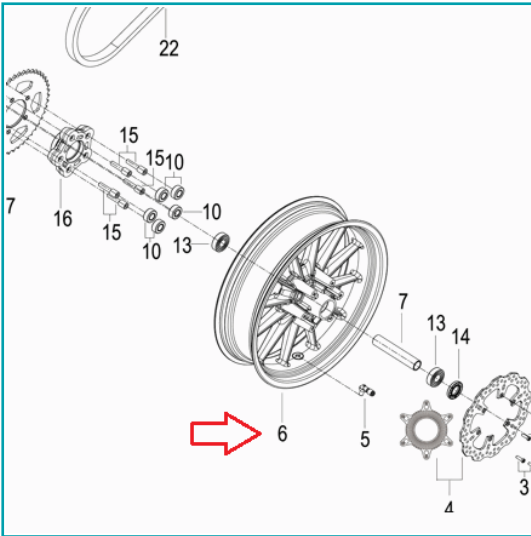

FICHA TÉCNICA

Rin Trasero Verde (302S)

CÓDIGO:

MO-REP-54100P10U60Z

***Nombre:** Rin trasero verde (302S)

Código de producto: MO-REP-54100P10U60Z

Marca: KEEWAY BENELLI

INFORMACIÓN ADICIONAL

Rin Trasero Verde (302S)