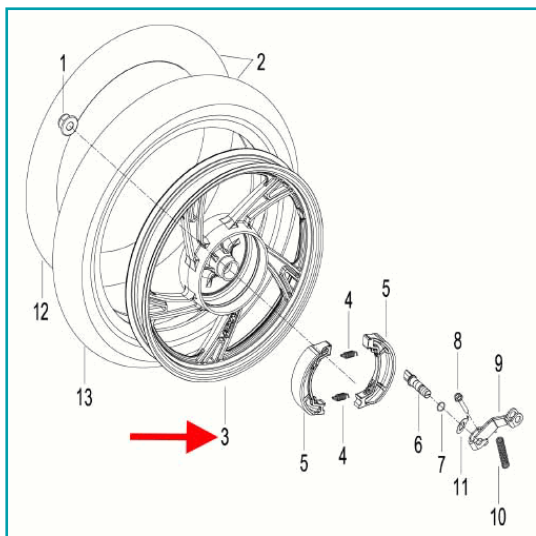

FICHA TÉCNICA

Rin Trasero (K-Blade125)

CÓDIGO:

MO-REP-54100T970000

***Nombre:** Rin trasero (K-BLADE125)

Código de producto: MO-REP-54100T970000

INFORMACIÓN ADICIONAL

Rin Trasero (K-Blade125)