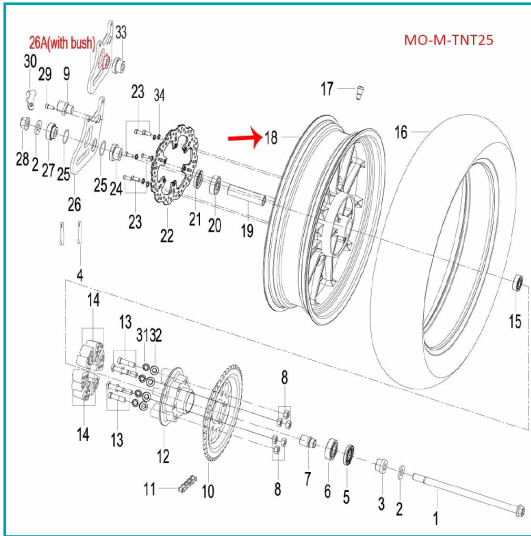

FICHA TÉCNICA

Rin Trasero (Tnt25 / Trk251)

CÓDIGO:

MO-REP-54101N22HT01

***Nombre:** Rin trasero (TNT25 / TRK251)

Código de producto: MO-REP-54101N22HT01

INFORMACIÓN ADICIONAL

Rin Trasero (Tnt25 / Trk251)