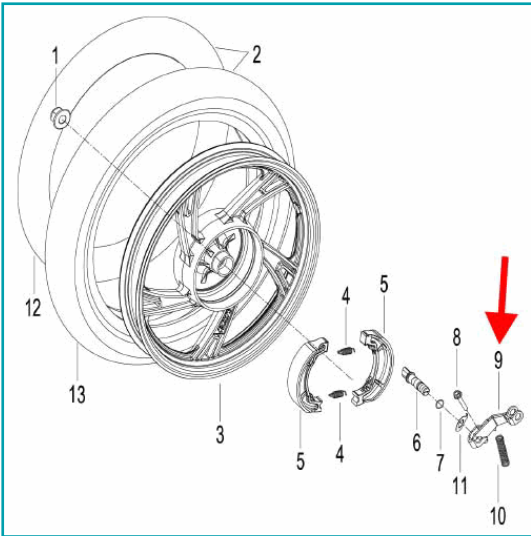

FICHA TÉCNICA

Brazo De Conexión Freno De Tambor (K-Blade125)

CÓDIGO:

MO-REP-54250T970000

***Nombre:** Brazo de conexión freno de tambor (K-BLADE125)

Código de producto: MO-REP-54250T970000

INFORMACIÓN ADICIONAL

Brazo De Conexión Freno De Tambor (K-Blade125)