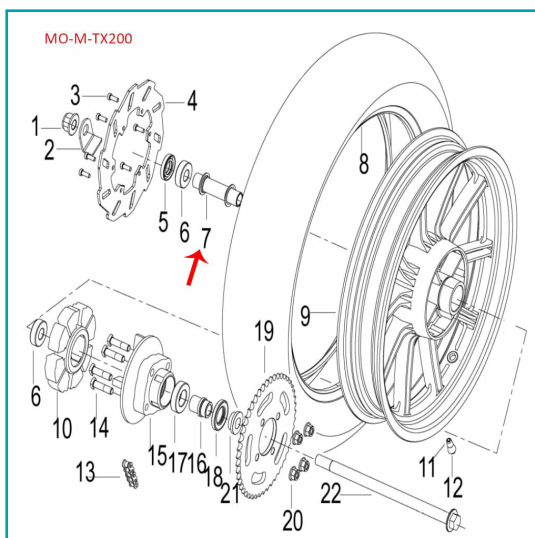

FICHA TÉCNICA

Buje Central Rueda Trasera (Tx200)

CÓDIGO:

MO-REP-54550J410100

***Nombre:** Buje central rueda trasera (TX200)

Código de producto: MO-REP-54550J410100

INFORMACIÓN ADICIONAL

Buje Central Rueda Trasera (Tx200)