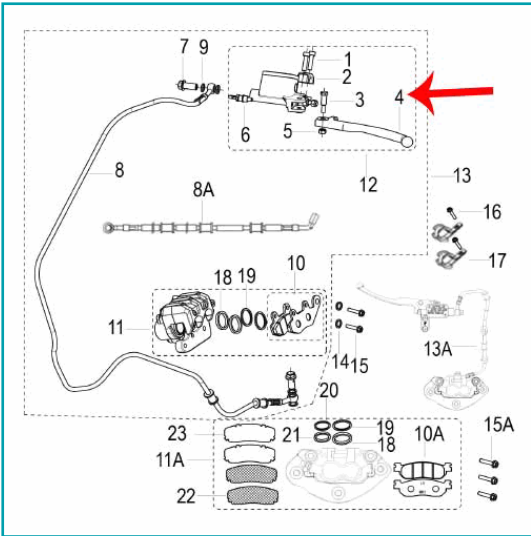

FICHA TÉCNICA

Palanca De Freno Trasero (Zafferano250)

CÓDIGO:

MO-REP-55022N12001

***Nombre:** Palanca de freno trasero (ZAFFERANO250)

Código de producto: MO-REP-55022N12001

INFORMACIÓN ADICIONAL

Palanca De Freno Trasero (Zafferano250)