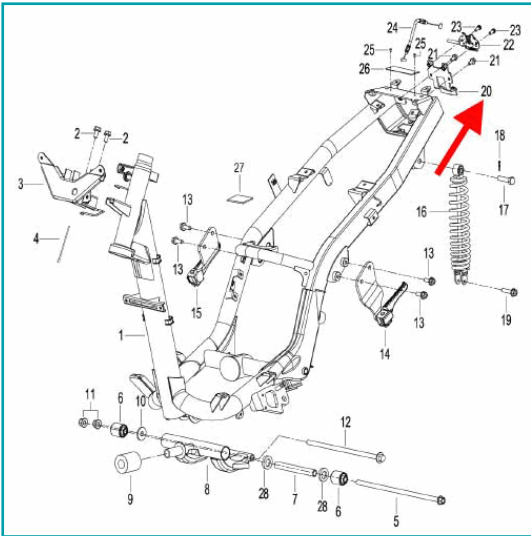

FICHA TÉCNICA

Anclaje De Cerradura De Asiento (K-Blade125)

CÓDIGO:

MO-REP-58070T970000

***Nombre:** Anclaje de cerradura de asiento (K-BLADE125)

Código de producto: MO-REP-58070T970000

INFORMACIÓN ADICIONAL

Anclaje De Cerradura De Asiento (K-Blade125)