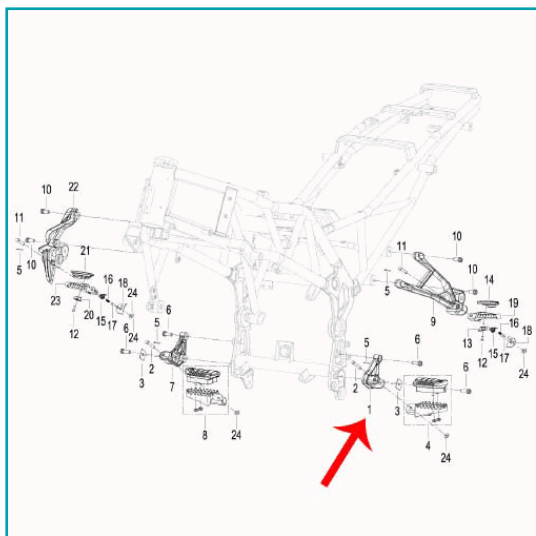

FICHA TÉCNICA

Anclaje De Posapies Delantero Izquierdo (Trk251 / Trk502X)

CÓDIGO:

MO-REP-58226P160000

***Nombre:** Anclaje de posapies delantero izquierdo (TRK251 / TRK502X)

Código de producto: MO-REP-58226P160000

INFORMACIÓN ADICIONAL

Anclaje De Posapies Delantero Izquierdo (Trk251 / Trk502X)