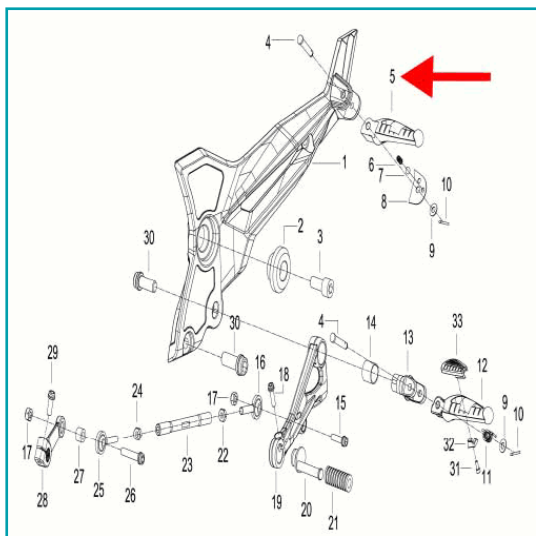

FICHA TÉCNICA

Posapie Trasero Izquierdo (302S / Tnt600 / 752S / Tnt135)

CÓDIGO:

MO-REP-58266P910010

***Nombre:** Posapie trasero izquierdo (302S / TNT600 / 752S / TNT135)

Código de producto: MO-REP-58266P910010

Marca: KEEWAY BENELLI

INFORMACIÓN ADICIONAL

Posapie Trasero Izquierdo (302S / Tnt600 / 752S / Tnt135)