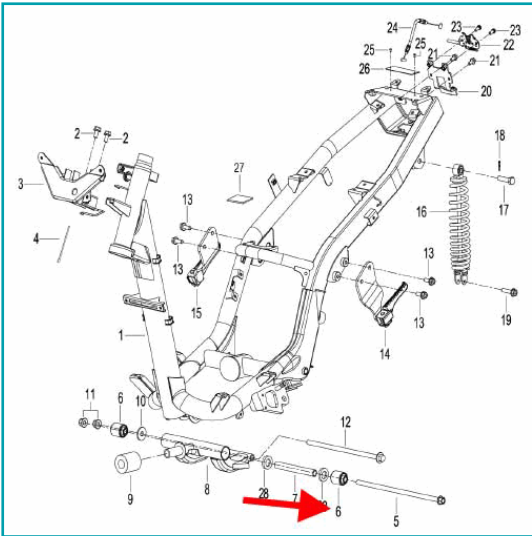

FICHA TÉCNICA

Buje (K-Blade125)

CÓDIGO:

MO-REP-58340H350020

*Nombre: Buje (K-BLADE125)

Código de producto: MO-REP-58340H350020

INFORMACIÓN ADICIONAL

Buje (K-Blade125)