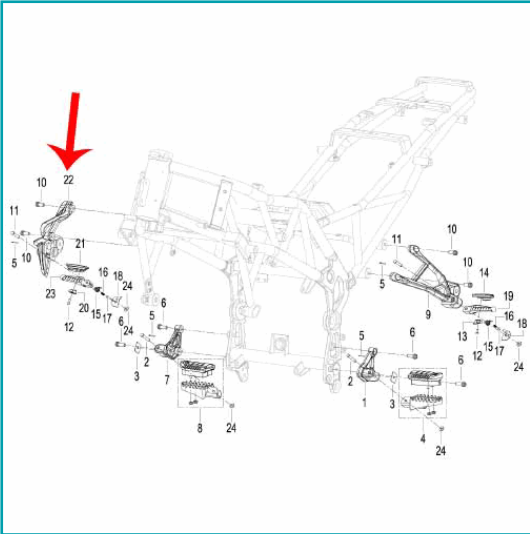

FICHA TÉCNICA

Anclaje De Posapie Trasero Derecho (Trk502X)

CÓDIGO:

MO-REP-58472P16C800

***Nombre:** Anclaje de posapie trasero derecho (TRK502X)

Código de producto: MO-REP-58472P16C800

INFORMACIÓN ADICIONAL

Anclaje De Posapie Trasero Derecho (Trk502X)