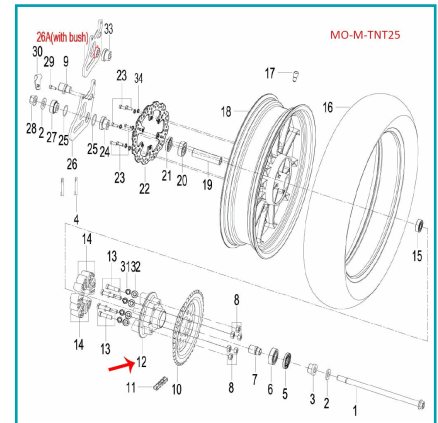

## FICHA TÉCNICA

Soporte De La Corona (Tnt135 / Tnt150 / Leoncino250 / Tnt25 / Trk251)

**CÓDIGO:**  
**MO-REP-60001N210000**

**\*Nombre:** Soporte de la corona (TNT135 / TNT150 / LEONCINO250 / TNT25 / TRK251)

**Código de producto:** MO-REP-60001N210000

**Marca:** KEEWAY BENELLI

## INFORMACIÓN ADICIONAL

Soporte De La Corona (Tnt135 / Tnt150 / Leoncino250 / Tnt25 / Trk251)