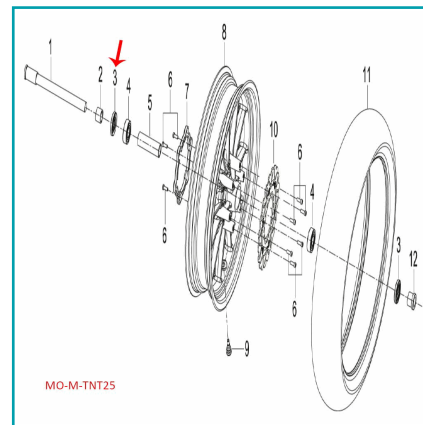

FICHA TÉCNICA

Sello Antipolvo (Tnt135 / Tnt150 / Tnt25 / Trk251 / Leoncino250 / 302S / Leoncino500)

CÓDIGO:
MO-REP-60200J00001

***Nombre:** Sello antipolvo (TNT135 / TNT150 / TNT25 / TRK251 / LEONCINO250 / 302S / LEONCINO500)

Código de producto: MO-REP-60200J00001

Marca: KEEWAY BENELLI

INFORMACIÓN ADICIONAL

Sello Antipolvo (Tnt135 / Tnt150 / Tnt25 / Trk251 / Leoncino250 / 302S / Leoncino500)