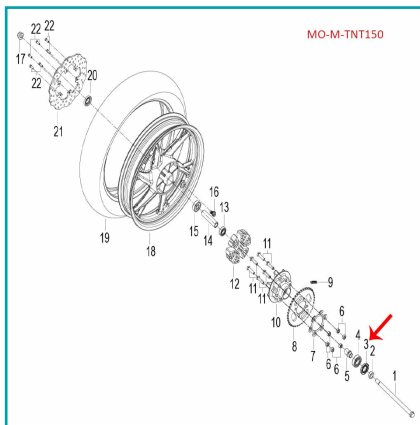

FICHA TÉCNICA

Sello Antipolvo (Tnt135 / Tnt150 / Tnt25 / Trk251 / Leoncino250 / 302S / Leoncino500)

CÓDIGO:
MO-REP-60200J00001

***Nombre:** Sello antipolvo (TNT135 / TNT150 / TNT25 / TRK251 / LEONCINO250 / 302S / LEONCINO500)

Código de producto: MO-REP-60200J00001

Marca: KEEWAY BENELLI

INFORMACIÓN ADICIONAL

Sello Antipolvo (Tnt135 / Tnt150 / Tnt25 / Trk251 / Leoncino250 / 302S / Leoncino500)