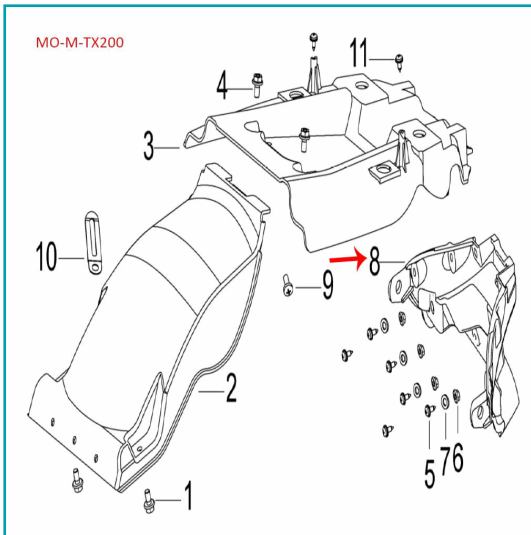

### FICHA TÉCNICA

Base De Union De Covertores Laterales Traseros (Tx200)

**CÓDIGO:**

**MO-REP-65606J410000**

**\*Nombre:** Base de union de covertores laterales traseros (TX200)

**Código de producto:** MO-REP-65606J410000

### INFORMACIÓN ADICIONAL

Base De Union De Covertores Laterales Traseros (Tx200)