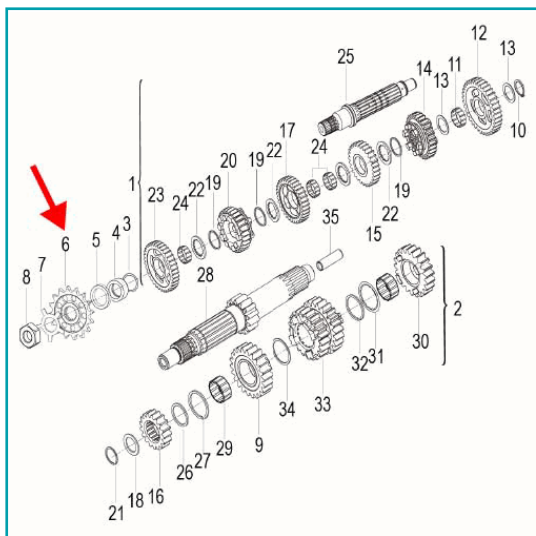

FICHA TÉCNICA

Piñon (752S)

CÓDIGO:

MO-REP-210186090000

***Nombre:** Piñon (752S)

Código de producto: MO-REP-210186090000

Marca: KEEWAY BENELLI

INFORMACIÓN ADICIONAL