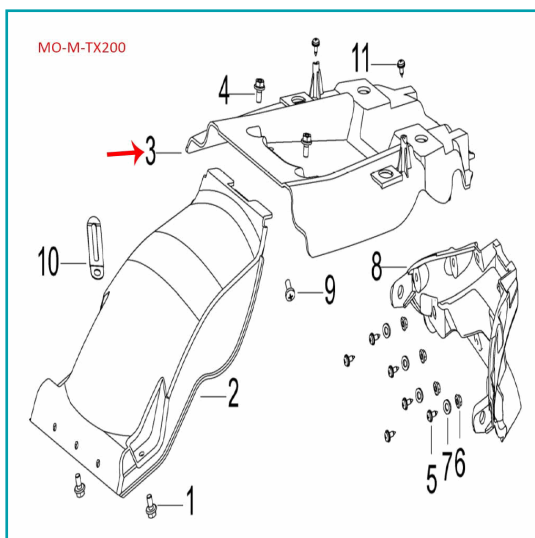

FICHA TÉCNICA

Base De Guardabarros Trasero (Tx200)

CÓDIGO:

MO-REP-65709J410000

***Nombre:** Base de guardabarros trasero (TX200)

Código de producto: MO-REP-65709J410000

INFORMACIÓN ADICIONAL

Base De Guardabarros Trasero (Tx200)