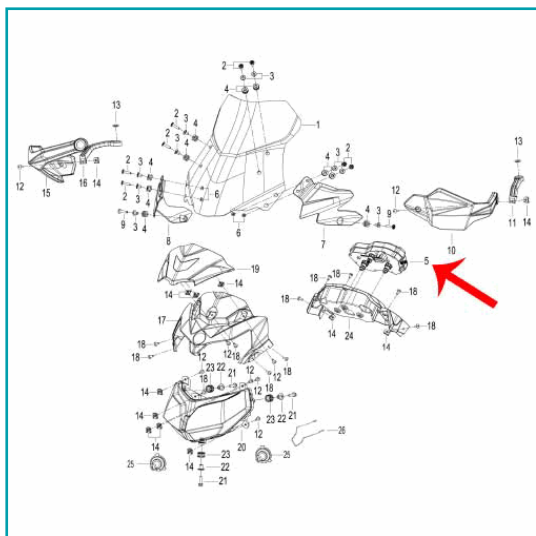

FICHA TÉCNICA

Tablero (Trk502X)

CÓDIGO:

MO-REP-70000P160000

***Nombre:** Tablero (TRK502X)

Código de producto: MO-REP-70000P160000

Marca: KEEWAY BENELLI

INFORMACIÓN ADICIONAL

Tablero (Trk502X)