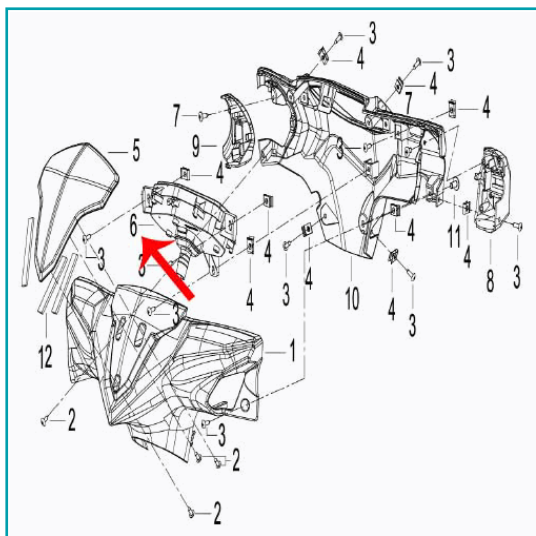

FICHA TÉCNICA

Tablero (K-Blade125)

CÓDIGO:

MO-REP-70000T970001

*Nombre: Tablero (K-BLADE125)

Código de producto: MO-REP-70000T970001

INFORMACIÓN ADICIONAL

Tablero (K-Blade125)