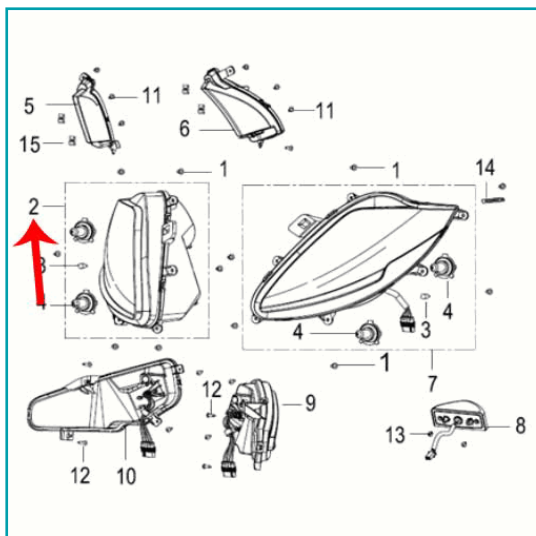

FICHA TÉCNICA

Faro Delantero Derecho (Zafferano250)

CÓDIGO:

MO-REP-80300N120000

***Nombre:** Faro delantero derecho (ZAFFERANO250)

Código de producto: MO-REP-80300N120000

INFORMACIÓN ADICIONAL

Faro Delantero Derecho (Zafferano250)