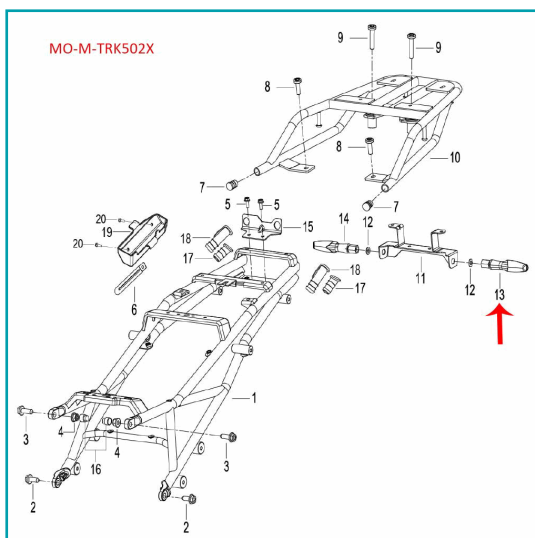

## FICHA TÉCNICA

Direccional Trasera Izquierda (Trk251 / Trk502X)

**CÓDIGO:**

**MO-REP-81500P160001**

**\*Nombre:** Direccional trasera izquierda (TRK251 / TRK502X)

**Código de producto:** MO-REP-81500P160001

## INFORMACIÓN ADICIONAL

Direccional Trasera Izquierda (Trk251 / Trk502X)