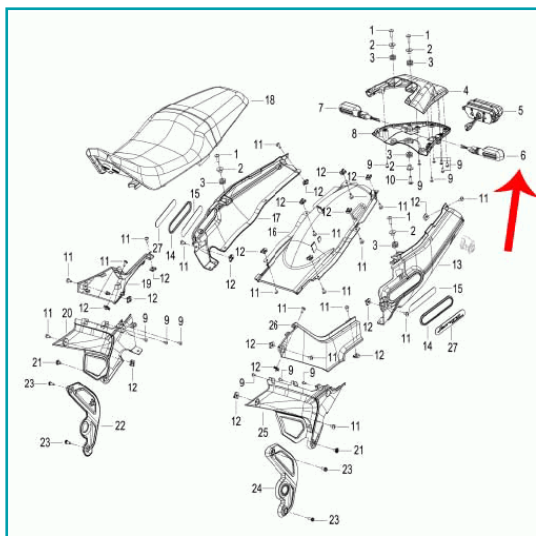

## FICHA TÉCNICA

Direccional Trasera Izquierda (Leoncino500)

**CÓDIGO:**

**MO-REP-81500P180000**

**\*Nombre:** Direccional trasera izquierda (LEONCINO500)

**Código de producto:** MO-REP-81500P180000

## INFORMACIÓN ADICIONAL

Direccional Trasera Izquierda (Leoncino500)