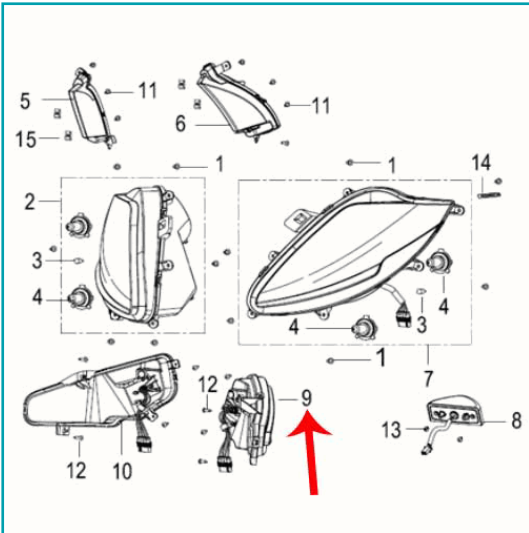

FICHA TÉCNICA

Direccional Trasera Derecha (Zafferano250)

CÓDIGO:

MO-REP-82600N120000

***Nombre:** Direccional trasera derecha (ZAFFERANO250)

Código de producto: MO-REP-82600N120000

INFORMACIÓN ADICIONAL

Direccional Trasera Derecha (Zafferano250)