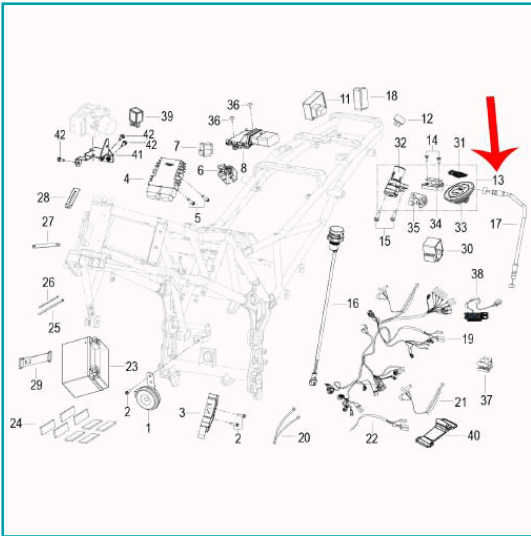

FICHA TÉCNICA

Juego De Llave Y Cerraduras (Trk502X)

CÓDIGO:

MO-REP-88000P160000

***Nombre:** Juego de llave y cerraduras (TRK502X)

Código de producto: MO-REP-88000P160000

INFORMACIÓN ADICIONAL

Juego De Llave Y Cerraduras (Trk502X)