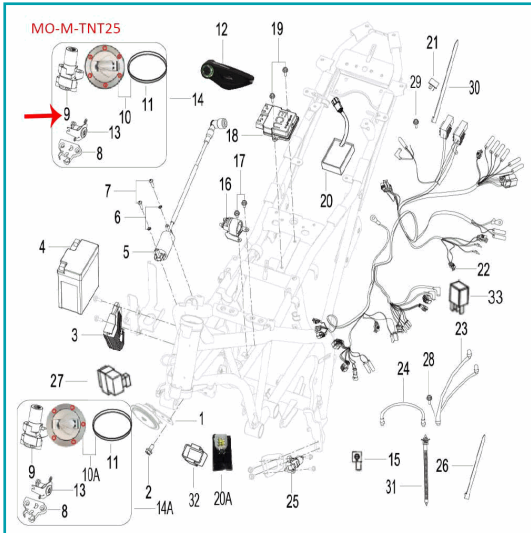

FICHA TÉCNICA

Swich De Encendido (Tnt25)

CÓDIGO:

MO-REP-88100P10000

***Nombre:** Swich de encendido (TNT25)

Código de producto: MO-REP-88100P10000

INFORMACIÓN ADICIONAL

Swich De Encendido (Tnt25)