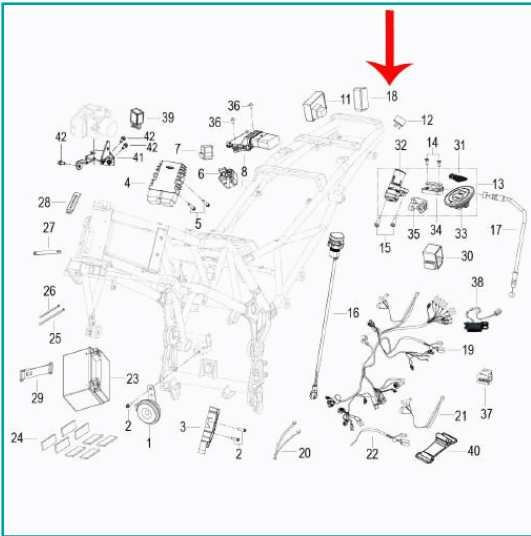

## FICHA TÉCNICA

Buje (Trk502X)

**CÓDIGO:**

**MO-REP-96007J040001**

\*Nombre: Buje (TRK502X)

Código de producto: MO-REP-96007J040001

## INFORMACIÓN ADICIONAL

Buje (Trk502X)