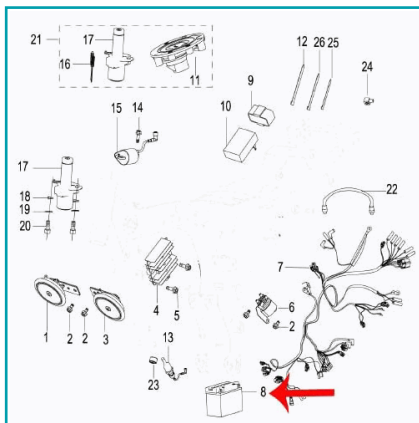

## FICHA TÉCNICA

Bateria 12N7-3B (Rkg150)

**CÓDIGO:**

**MO-REP-96010J000011**

**\*Nombre:** Bateria 12N7-3B (RKG150)

**Código de Barras:** MO-REP-96010J000011

**Código de producto:** MO-REP-96010J000011

**Marca:** KEEWAY BENELLI

## INFORMACIÓN ADICIONAL

Bateria 12N7-3B (Rkg150)