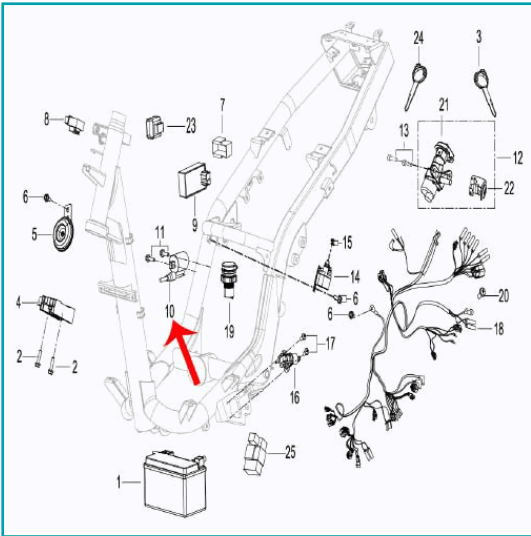

FICHA TÉCNICA

Bobina De Encendido - Bobina De Alta (K-Blade125)

CÓDIGO:

MO-REP-96200H350000

***Nombre:** Bobina de encendido - Bobina de alta (K-BLADE125)

Código de producto: MO-REP-96200H350000

INFORMACIÓN ADICIONAL

Bobina De Encendido - Bobina De Alta (K-Blade125)