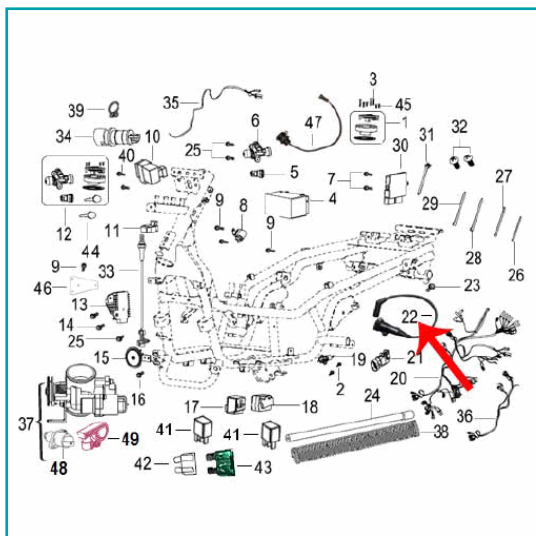

## FICHA TÉCNICA

Bobina De Encendido - Bobina De Alta (Zafferano250)

**CÓDIGO:**

**MO-REP-96200N120000**

**\*Nombre:** Bobina de encendido - Bobina de alta (ZAFFERANO250)

**Código de producto:** MO-REP-96200N120000

## INFORMACIÓN ADICIONAL

Bobina De Encendido - Bobina De Alta (Zafferano250)