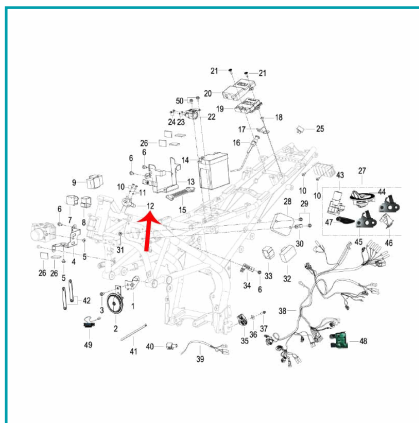

FICHA TÉCNICA

Bobina De Encendido - Bobina De Alta (Leoncino250 / Trk251)

CÓDIGO:
MO-REP-96200N300000

***Nombre:** Bobina de encendido - Bobina de alta
(LEONCINO250 / TRK251)

Código de producto: MO-REP-96200N300000

Marca: KEEWAY BENELLI

INFORMACIÓN ADICIONAL

Bobina De Encendido - Bobina De Alta (Leoncino250 / Trk251)