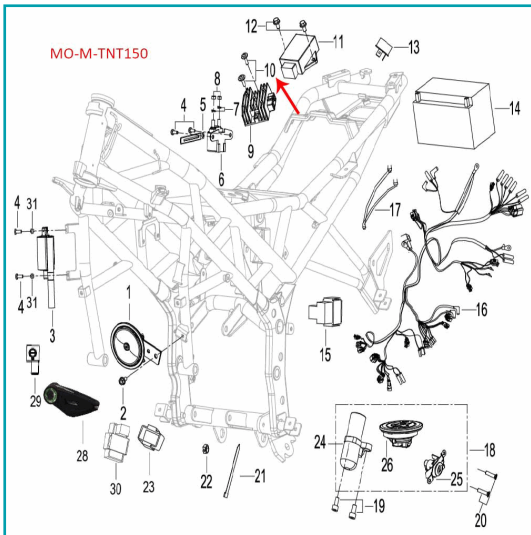

FICHA TÉCNICA

Tornillo M6X16 K-Blade Rkg150 Tx200 Tnt135 Tnt150 Tnt25 Trk251 Zafferano Leoncino250 302 Trk502X 752

CÓDIGO:

MO-REP-B0109060166H

***Nombre:** Tornillo M6X16 K-BLADE RKG150 TX200 TNT135 TNT150 TNT25 TRK251 ZAFFERANO LEONCINO250 302 TRK502X 752

Código de producto: MO-REP-B0109060166H

INFORMACIÓN ADICIONAL

Tornillo M6X16 K-Blade Rkg150 Tx200 Tnt135 Tnt150 Tnt25 Trk251 Zafferano Leoncino250 302 Trk502X 752