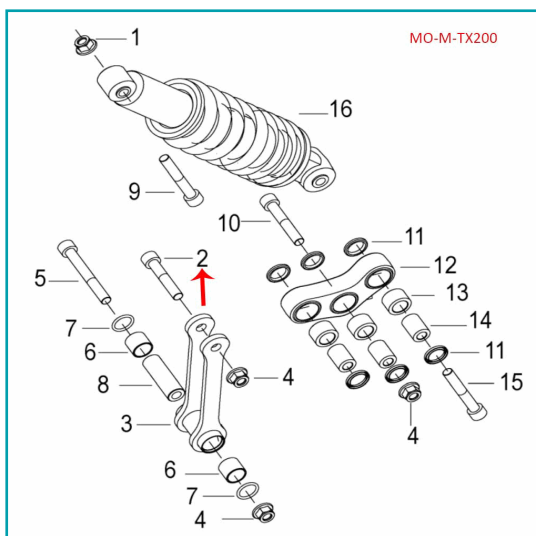

## FICHA TÉCNICA

Tornillo M10×1.25×55 (Tx200)

**CÓDIGO:**  
**MO-REP-B0255100558H**

**\*Nombre:** Tornillo M10×1.25×55 (TX200)

**Código de producto:** MO-REP-B0255100558H

**Marca:** KEEWAY BENELLI

## INFORMACIÓN ADICIONAL

Tornillo M10×1.25×55 (Tx200)