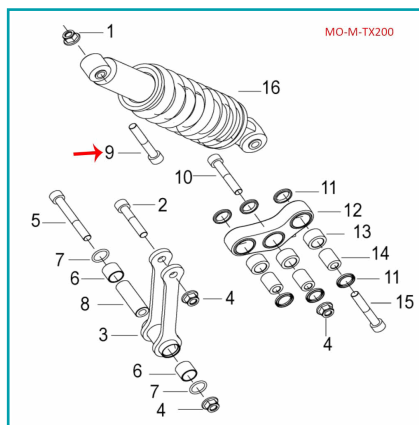

## FICHA TÉCNICA

Tornillo M10×1.25×55 (Tx200)

**CÓDIGO:**  
**MO-REP-B0255100558H**

**\*Nombre:** Tornillo M10×1.25×55 (TX200)

**Código de producto:** MO-REP-B0255100558H

**Marca:** KEEWAY BENELLI

## INFORMACIÓN ADICIONAL

Tornillo M10×1.25×55 (Tx200)