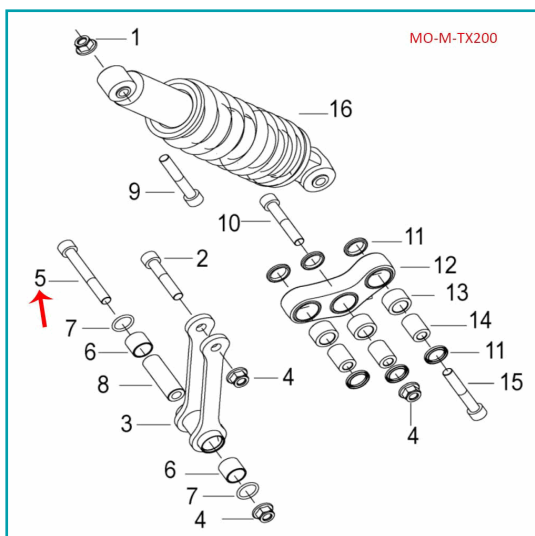

FICHA TÉCNICA

Tornillo M10×1.25×85 (Tx200)

CÓDIGO:

MO-REP-B0255100858H

***Nombre:** Tornillo M10×1.25×85 (TX200)

Código de producto: MO-REP-B0255100858H

INFORMACIÓN ADICIONAL

Tornillo M10×1.25×85 (Tx200)