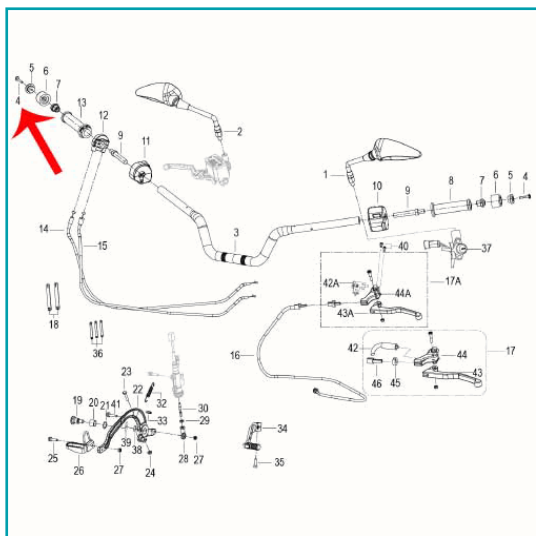

FICHA TÉCNICA

Tornillo M6X40 (Trk251 / Trk502X)

CÓDIGO:

MO-REP-B0284060400A

***Nombre:** Tornillo M6X40 (TRK251 / TRK502X)

Código de producto: MO-REP-B0284060400A

INFORMACIÓN ADICIONAL

Tornillo M6X40 (Trk251 / Trk502X)