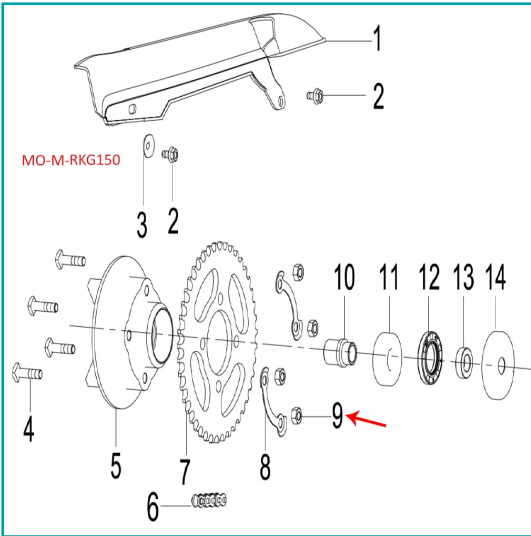

## FICHA TÉCNICA

Tuerca De Montaje De La Corona (Rgk150 / Tnt150 / Tnt135 / Tnt25 / Trk251 / Leoncino250 / Tx200)

**CÓDIGO:**

**MO-REP-B0400080005H**

\*Nombre: Tuerca de montaje de la corona (RGK150 / TNT150 / TNT135 / TNT25 / TRK251 / LEONCINO250 / TX200)

Código de producto: MO-REP-B0400080005H

## INFORMACIÓN ADICIONAL

Tuerca De Montaje De La Corona (Rgk150 / Tnt150 / Tnt135 / Tnt25 / Trk251 / Leoncino250 / Tx200)