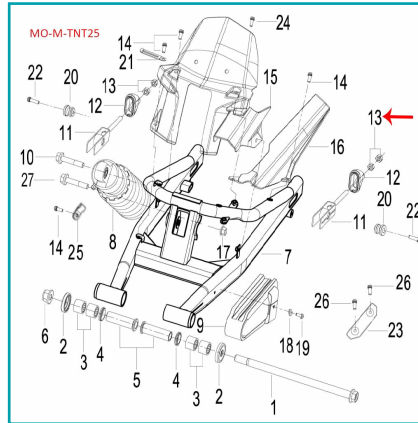

## FICHA TÉCNICA

Tuerca De Montaje De La Corona (Rgk150 / Tnt150 / Tnt135 / Tnt25 / Trk251 / Leoncino250 / Tx200)

**CÓDIGO:**

**MO-REP-B0400080005H**

\*Nombre: Tuerca de montaje de la corona (RGK150 / TNT150 / TNT135 / TNT25 / TRK251 / LEONCINO250 / TX200)

Código de producto: MO-REP-B0400080005H

## INFORMACIÓN ADICIONAL

Tuerca De Montaje De La Corona (Rgk150 / Tnt150 / Tnt135 / Tnt25 / Trk251 / Leoncino250 / Tx200)