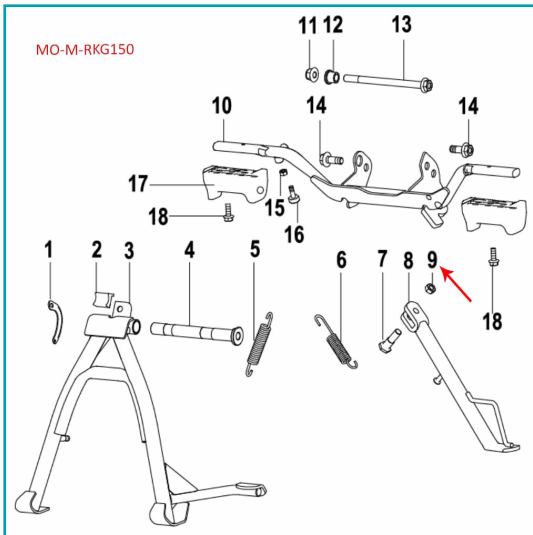

## FICHA TÉCNICA

Tuerca Autobloqueante M10X1.25 (Rgk150 / Tnt150 / Tx200 / Tnt25 / Trk251 / Leoncino250)

**CÓDIGO:**

**MO-REP-B0401101255H**

\*Nombre: Tuerca autobloqueante M10X1.25 (RGK150 / TNT150 / TX200 / TNT25 / TRK251 / LEONCINO250)

Código de producto: MO-REP-B0401101255H

## INFORMACIÓN ADICIONAL

Tuerca Autobloqueante M10X1.25 (Rgk150 / Tnt150 / Tx200 / Tnt25 / Trk251 / Leoncino250)