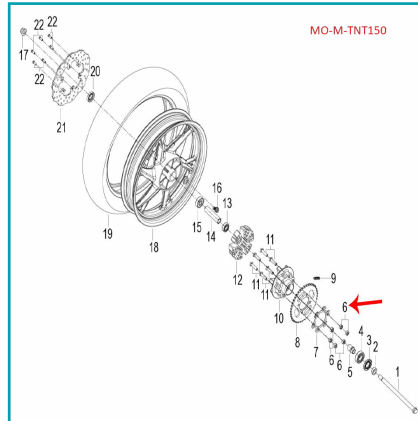

## FICHA TÉCNICA

Tuerca Autobloqueante M10X1.25 (Rgk150 / Tnt150 / Tx200 / Tnt25 / Trk251 / Leoncino250)

**CÓDIGO:**

**MO-REP-B0401101255H**

\*Nombre: Tuerca autobloqueante M10X1.25 (RGK150 / TNT150 / TX200 / TNT25 / TRK251 / LEONCINO250)

Código de producto: MO-REP-B0401101255H

## INFORMACIÓN ADICIONAL

Tuerca Autobloqueante M10X1.25 (Rgk150 / Tnt150 / Tx200 / Tnt25 / Trk251 / Leoncino250)