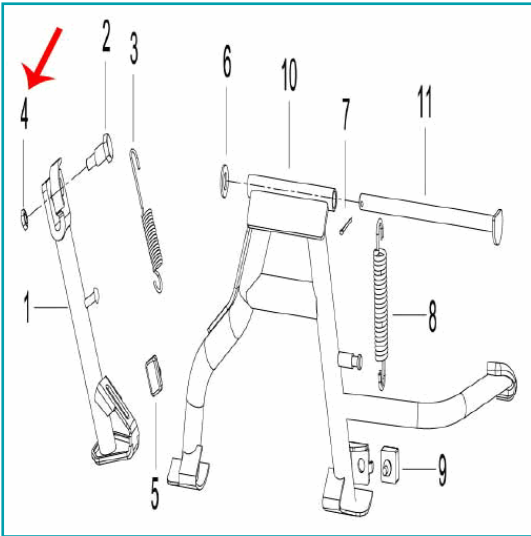

## FICHA TÉCNICA

Tuerca M8 (K-Blade125 / Zafferano252)

**CÓDIGO:**

**MO-REP-B0402080001H**

\*Nombre: Tuerca M8 (K-BLADE125 / ZAFFERANO252)

Código de producto: MO-REP-B0402080001H

## INFORMACIÓN ADICIONAL

Tuerca M8 (K-Blade125 / Zafferano252)