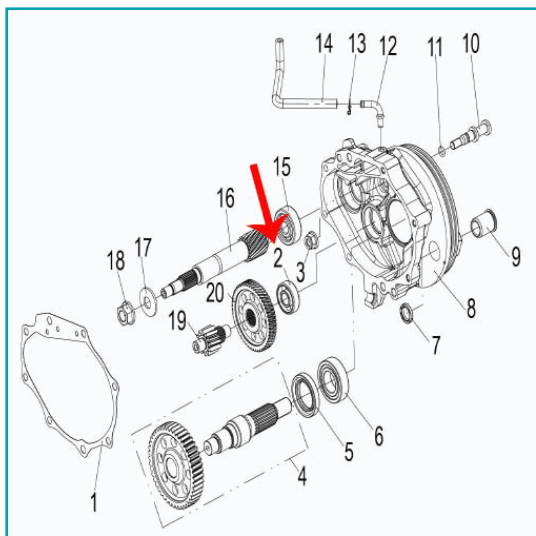

FICHA TÉCNICA

Rodamiento (K-Blade125)

CÓDIGO:

MO-REP-B12016020101

***Nombre:** Rodamiento (K-BLADE125)

Código de producto: MO-REP-B12016020101

INFORMACIÓN ADICIONAL

Rodamiento (K-Blade125)