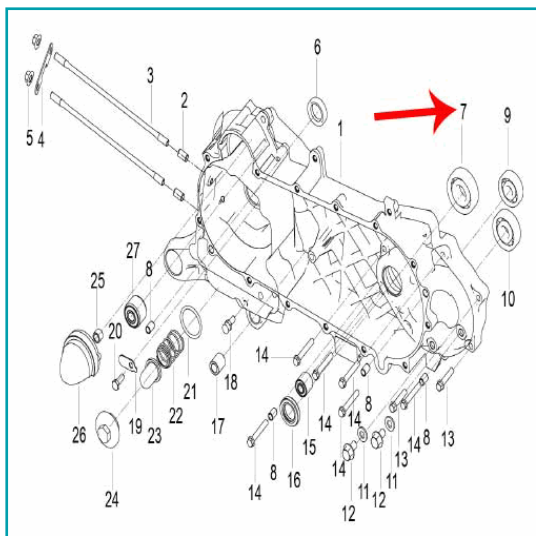

FICHA TÉCNICA

Rodamiento (K-Blade125)

CÓDIGO:

MO-REP-B12016020412

***Nombre:** Rodamiento (K-BLADE125)

Código de producto: MO-REP-B12016020412

INFORMACIÓN ADICIONAL

Rodamiento (K-Blade125)