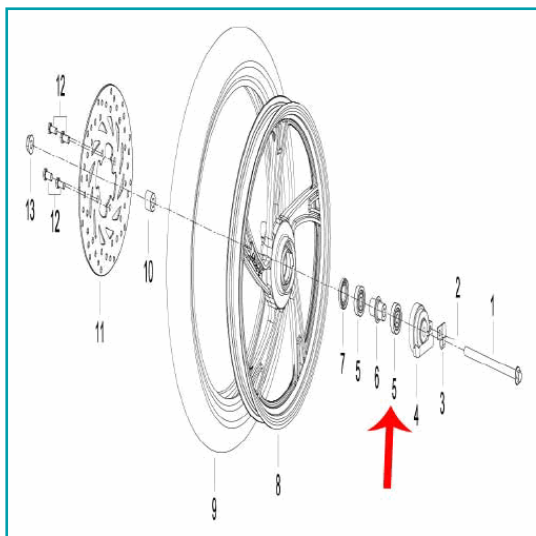

FICHA TÉCNICA

Rodamiento 6300-2Rs (K-Blade125)

CÓDIGO:

MO-REP-B1201603000

***Nombre:** Rodamiento 6300-2RS (K-BLADE125)

Código de producto: MO-REP-B1201603000

INFORMACIÓN ADICIONAL

Rodamiento 6300-2Rs (K-Blade125)