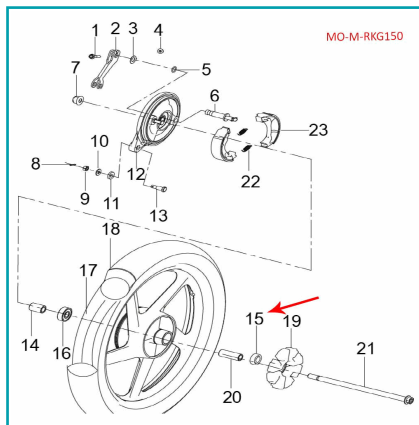

FICHA TÉCNICA

Rodamiento 6302-2Rs (Rgk150 / Tnt150 / Tnt135 / Tnt25 / Trk251 / Leoncino250 / Zafferano250)

CÓDIGO:

MO-REP-B12016030200

***Nombre:** Rodamiento 6302-2RS (RGK150 / TNT150 / TNT135 / TNT25 / TRK251 / LEONCINO250 / ZAFFERANO250)

Código de producto: MO-REP-B12016030200

Marca: KEEWAY BENELLI

INFORMACIÓN ADICIONAL

Rodamiento 6302-2Rs (Rgk150 / Tnt150 / Tnt135 / Tnt25 / Trk251 / Leoncino250 / Zafferano250)