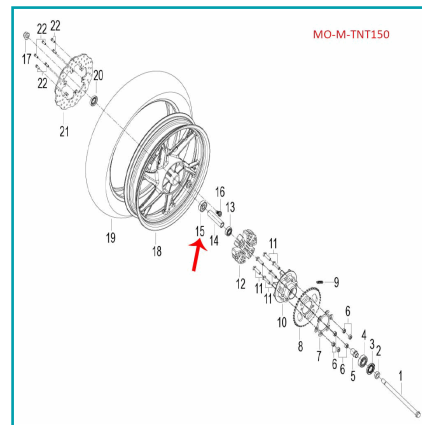

FICHA TÉCNICA

Rodamiento 6302-2Rs (Rgk150 / Tnt150 / Tnt135 / Tnt25 / Trk251 / Leoncino250 / Zafferano250)

CÓDIGO:

MO-REP-B12016030200

***Nombre:** Rodamiento 6302-2RS (RGK150 / TNT150 / TNT135 / TNT25 / TRK251 / LEONCINO250 / ZAFFERANO250)

Código de producto: MO-REP-B12016030200

Marca: KEEWAY BENELLI

INFORMACIÓN ADICIONAL

Rodamiento 6302-2Rs (Rgk150 / Tnt150 / Tnt135 / Tnt25 / Trk251 / Leoncino250 / Zafferano250)