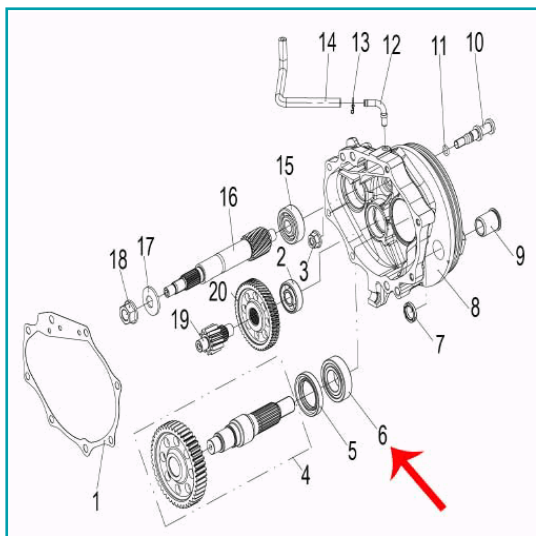

FICHA TÉCNICA

Rodamiento (K-Blade125)

CÓDIGO:

MO-REP-B12016622207

*Nombre: Rodamiento (K-BLADE125)

Código de producto: MO-REP-B12016622207

INFORMACIÓN ADICIONAL

Rodamiento (K-Blade125)