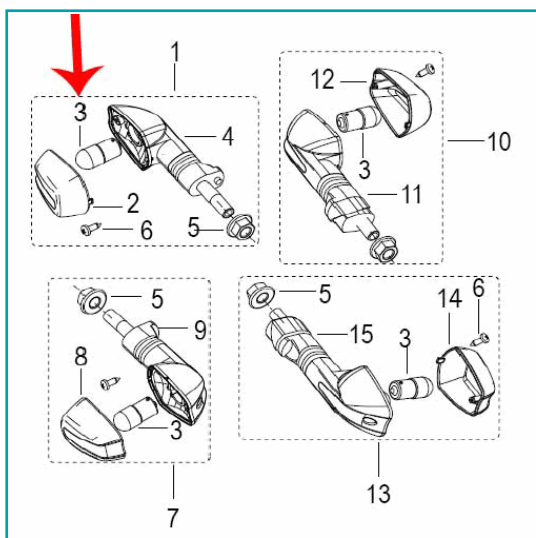

FICHA TÉCNICA

Bombillo 12V 10W Color Naranja (Tx200)

CÓDIGO:

MO-REP-B24014020002

*Nombre: Bombillo 12V 10W Color Naranja (TX200)

Código de producto: MO-REP-B24014020002

INFORMACIÓN ADICIONAL

Bombillo 12V 10W Color Naranja (Tx200)