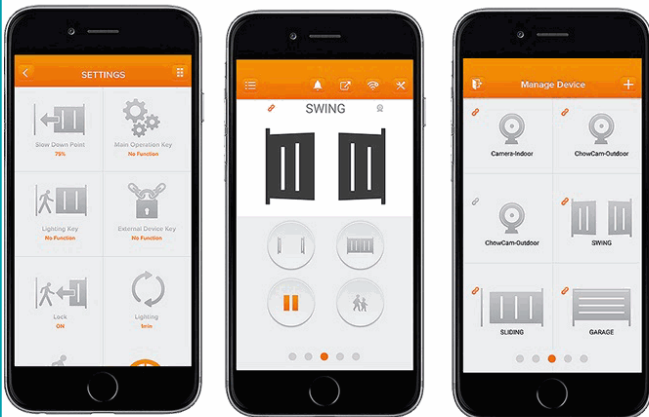

## FICHA TÉCNICA

Motor Corredizo Boxer 500 Kg. De Alta Velocidad Controle Parametros Como La Velocidad Cierre Desde App. Incluye 4 Controles, Fococelda Reflejo 12Mts, Camara Ip, Lampara, 4 Mt Cremall, Timbre Inalambrico Con App Para 10 Usu. Y Controles Hasta 200 Usuarios

## INFORMACIÓN ADICIONAL

Motor Corredizo Boxer 500 Kg. De Alta Velocidad Controle Parametros Como La Velocidad Cierre Desde App. Incluye 4 Controlo Fococelda Reflejo 12Mts, Camara Ip 1080P Con Intercomunicardor Bidireccional, Lampara, 4 Mt Cremall, Timbre Inalambrico Cor Camara. App Para 10 Usuarios. Y Controles Hasta 200 Usuarios. Wifi. 110V 60Hz / 24 Voltios