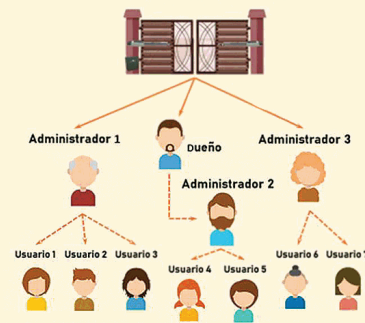

ADMINISTRACIÓN DE MIEMBROS

Tu seguridad es lo primero!!

FUNCIÓN	DUÑO	ADMINISTRADOR	USUARIO
Operación de las puertas	✓	✓	✓
Autorización de los dispositivos	✓	✓	✗
Cambio de la red WiFi	✓	✓	✗
Revisión de reproducciones de ChowCAM	✓	✓	✗
Actualización de la versión de software del panel	✓	✗	✗
Cambio del código PIN	✓	✗	✗
Actualización de la versión de software de WiFi box	✓	✗	✗
Ajuste de los parámetros	✓	✗	✗