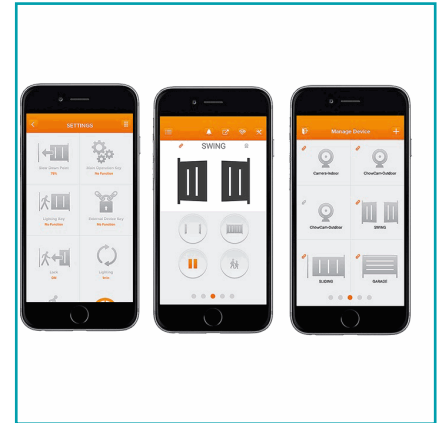

## FICHA TÉCNICA

Motor Corredizo Boxer 500 Kg. De Alta Velocidad Controle Parametros Como La Velocidad Cierre Desde App. Incluye 4 Controles, Fococelda Reflejo 12Mts, Camara Ip, Lampara, 4 Mt Cremall, Timbre Inalambrico Con App Para 10 Usu. Y Controles Hasta 200 Usuarios

**Cierre Rapido**

**CÓDIGO:**  
**MT01-HI-SPEED**

**Código de producto:**

**Garantía:** 3 año

**Marca:** TMT

**Peso (Kg):**

**Tipo:** Corredizo

**Wi-Fi:** Si

## INFORMACIÓN ADICIONAL

Motor Corredizo Boxer 500 Kg. De Alta Velocidad Controle Parametros Como La Velocidad Cierre Desde App. Incluye 4 Controlo Fococelda Reflejo 12Mts, Camara Ip 1080P Con Intercomunicardor Bidireccional, Lampara, 4 Mt Cremall, Timbre Inalambrico Cor Camara. App Para 10 Usuarios. Y Controles Hasta 200 Usuarios. Wifi. 110V 60Hz / 24 Voltios