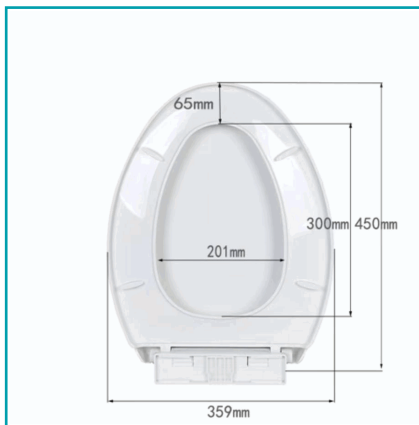

**FICHA TÉCNICA**

Tapa Para Inodoro Asiento Color Blanco 17" Caida Lenta. Peso 1100 Gramos, Empaque Caja Marrón + Sticker, Marca Nessati.

**CÓDIGO:**  
**NES225-F5780AA1**

**\*Nombre:** Tapa para inodoro asiento

**Características:** Color blanco 17" caída lenta Tapa para poseta Larga

**Código de Barras:** 6977372482595

**Código de producto:** NES225-F5780AA1

**Color:** Blanco

**Garantía:** 10 años

**Marca:** NESSATI

**Presentación:** Caja

**Procedencia:** Importado

**Se vende por:** Unidad

**Tipo:** Repuestos Inodoros

**Usos:** Baño

**INFORMACIÓN ADICIONAL**

Tapa Para Inodoro Asiento Color Blanco 17"  
Caída Lenta  
Peso 1100 Gramos  
Caja Marron