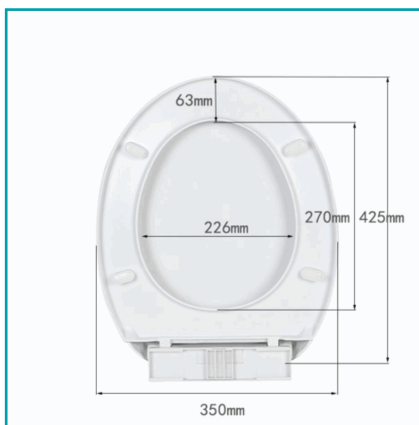

### FICHA TÉCNICA

Tapa Para Inodoro Asiento Color Blanco 17" Caida Lenta. Peso 1100 Gramos, Empaque Caja Marrón + Sticker, Marca Nessati.

**CÓDIGO:**  
**NES226-F5781AA1**

**\*Nombre:** Tapa para inodoro asiento color blanco 17" Caida lenta. Tapa para poseta pequeña

**Características:** Tapa para inodoro asiento color blanco 17" Caida lenta.

**Código de Barras:** 6977372482588

**Código de producto:** NES226-F5781AA1

**Color:** Blanco

**Marca:** NESSATI

**Presentación:** Caja

**Se vende por:** Unidad

**Tipo:** Repuestos Inodoros

**Usos:** Baño

### INFORMACIÓN ADICIONAL

Tapa Para Inodoro Asiento Color Blanco 17"  
Caida Lenta  
Peso 1100 Gramos  
Caja Marron