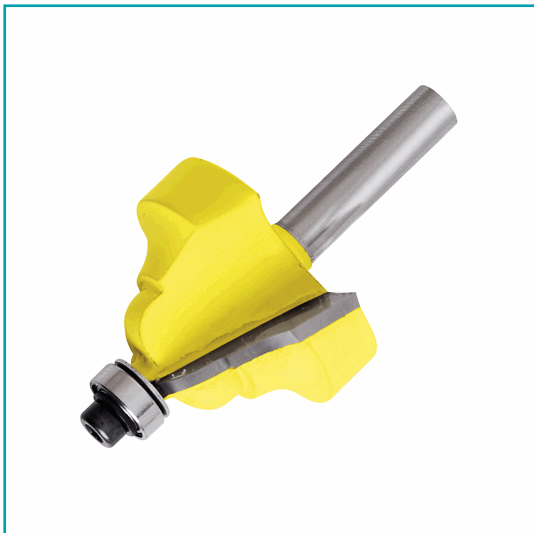

## FICHA TÉCNICA

Mecha Para Router Doble Romana Con Balero 1-3/8" Surtek

**CÓDIGO:**  
**P0058-119276**

**\*Nombre:** Mecha para router doble romana con balero

**Alto paquete cm:** 4

**Caja Master:** 1

**Código de Barras:** 660731192766

**Código de producto:** P0058-119276

**EAN o UPC:** 660731192766

**Fondo (Paquete) cm:** 7.8

**Garantía:** Sin garantía

**Incluye:** broca

**Largo (Paquete) cm:** 13.5

**Marca:** Surtek

**Peso (Kg):** 0.081

## INFORMACIÓN ADICIONAL

- Zanco De 1/4"
- Con Balero
- Medida De 1 3/8" X 7/8" -Medida: 1 3/8" X 7/8"
- Tipo: Router Doble Romana Con Balero
- Zanco: 1/4"
- Contenido Incluye: Broca