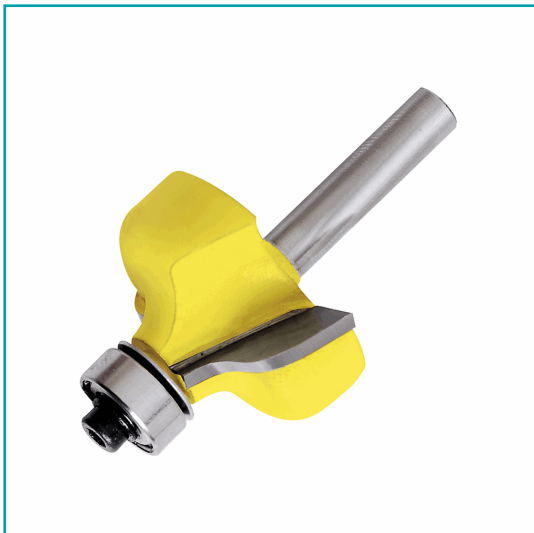

FICHA TÉCNICA

Mecha Para Router Pecho Paloma Con Balero 1-3/8" Surtek

CÓDIGO:
P0059-119275

***Nombre:** Mecha para router pecho paloma con balero

Alto paquete cm: 13.5

Caja Master: 1

Código de Barras: 660731192759

Código de producto: P0059-119275

EAN o UPC: 660731192759

Fondo (Paquete) cm: 7.5

Garantía: Sin garantía

Incluye: broca

Largo (Paquete) cm: 5

Marca: Surtek

Peso (Kg): 0.08

Tipo: Puntas para router y motortool

INFORMACIÓN ADICIONAL

- Zanco De 1/4"
- Con Balero
- Medida De 1 3/8" X 11/16" -Medida: 1 3/8" X 11/16"
- Tipo: Router Pecho Paloma Con Balero
- Zanco: 1/4"
- Contenido Incluye: Broca