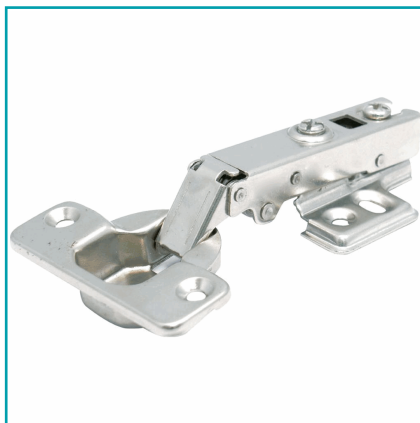

FICHA TÉCNICA

Bisagra Bidimensional Recta 35Mm Para Cierre Suave Lock

CÓDIGO:
P1143-LBD35RP

***Nombre:** Bisagra bidimensional recta 35mm para cierre suave Lock

Caja Master: 1

Código de Barras: 660731809015

Código de producto: P1143-LBD35RP

EAN o UPC: 660731809015

Fondo (Paquete) cm: 8

Garantía: 1 año

Incluye: 2 bisagras, tornillos

Largo (Paquete) cm: 12

Marca: Lock

Peso (Kg): 0.18

Tipo: Bisagras y Pivotes

URL Ficha Técnica (PDF):

<http://www.urreanet.com/UrreanetNuevo/data/FichasTecnicasNFTDOC2471.pdf>

INFORMACIÓN ADICIONAL

- Bisagra Bidimensional Recta 35Mm Para Cierre Suave Lock.
 - Con Pistón Para Cierre Suave.
 - Apertura De 105°.
 - Tipo Recta. Cobertura Completa, La Puerta Queda Sobrepuesta.
 - Para Puertas De Muebles De Cocina, De Baño, Puertas Para Clósets, Armarios, Estantes, Entre Otros.
 - Incluye Tornillos.
 - Precio Por Bolsa Con Dos Piezas. -Apertura: 105°
 - Cierre: Con Pistón
 - Cobertura: Completa
 - Diámetro De Cazuela Mm: 35 Mm
 - Tipo: Recta
- Contenido Incluye: 2 Bisagras, Tornillos