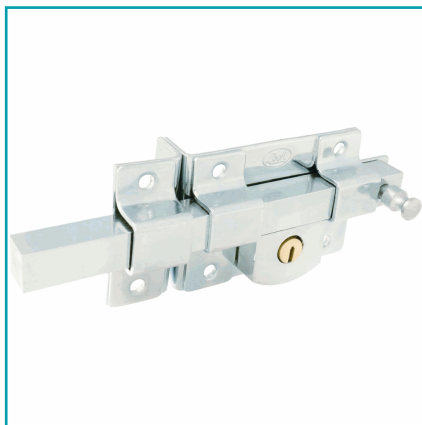

FICHA TÉCNICA

Cerradura Izq Barra Libre Estándar Cromo Brillante Lock

CÓDIGO:
P1219-L570ICBB

***Nombre:** Cerradura izq barra libre estándar cromo brillante Lock

Caja Master: 1

Código de Barras: 660731800821

Código de producto: P1219-L570ICBB

EAN o UPC: 660731800821

Fondo (Paquete) cm: 1

Garantía: 1 año

Incluye: Instructivo de instalación, 2 llaves estándar

Largo (Paquete) cm: 1

Marca: Lock

Peso (Kg): 0.965

Tipo: Picaportes y Aldabas

URL de Manual de uso:

<http://medios.urrea.com/catalogo/manuales/L570ICBB.pdf>

INFORMACIÓN ADICIONAL

- Cerradura De Barra Libre Función Izquierda Con Llave Estándar Y Acabado Cromo Brillante En Blíster Lock.. -Para Puertas Abatibles De Metal O Madera.. -Cilindro Fabricado En Latón Sólido. Cerradura Soldable O Atornillable.. -Cilindro De 5 Pernos Para Mayor Protección Contra Ganzúa.. -Cerrojo De Acero En Una Pieza Que Se Acciona Por Ambos Lados Con La Llave.
- Acabado: Cromo Brillante
- Botón De Seguridad: Si
- Distancia Barrenos Horizontal: 66Mm
- Distancia Barrenos Vertical: 49Mm
- Distancia Del Canto Al Centro: 46Mm
- Empaque: Blíster
- Función: Izquierda
- Grosor Cerradura Mm: 24 Mm
- Longitud Total: 187 Mm
- Tipo De Barra: Libre