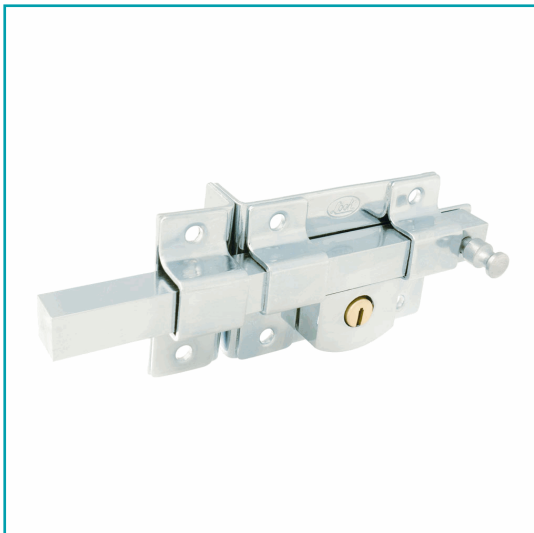

FICHA TÉCNICA

Cerradura Izq Barra Libre Estándar Cromo Brillante Lock

CÓDIGO:
P1219-L570ICBB

***Nombre:** Cerradura izq barra libre estándar cromo brillante Lock

Caja Master: 1

Código de Barras: 660731800821

Código de producto: P1219-L570ICBB

EAN o UPC: 660731800821

Fondo (Paquete) cm: 1

Garantía: 1 año

Incluye: Instructivo de instalación, 2 llaves estándar

Largo (Paquete) cm: 1

Marca: Lock

Peso (Kg): 0.965

Tipo: Picaportes y Aldabas

URL de Manual de uso:

<http://medios.urrea.com/catalogo/manuales/L570ICBB.pdf>

INFORMACIÓN ADICIONAL

- Cerradura De Barra Libre Función Izquierda Con Llave Estándar Y Acabado Cromo Brillante En Blíster Lock.. -Para Puertas Abatibles De Metal O Madera.. -Cilindro Fabricado En Latón Sólido. Cerradura Soldable O Atornillable.. -Cilindro De 5 Pernos Para Mayor Protección Contra Ganzúa.. -Cerrojo De Acero En Una Pieza Que Se Acciona Por Ambos Lados Con La Llave.
- Acabado: Cromo Brillante
- Botón De Seguridad: Si
- Distancia Barrenos Horizontal: 66Mm
- Distancia Barrenos Vertical: 49Mm
- Distancia Del Canto Al Centro: 46Mm
- Empaque: Blíster
- Función: Izquierda
- Grosor Cerradura Mm: 24 Mm
- Longitud Total: 187 Mm
- Tipo De Barra: Libre