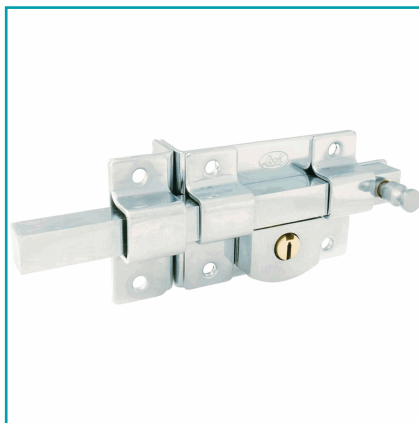

FICHA TÉCNICA

Cerradura Derecha Barra Fija Estándar Cromo Brillante Lock

CÓDIGO:
P1220-L560DCBB

***Nombre:** Cerradura derecha barra fija estándar cromo brillante Lock

Caja Master: 1

Código de Barras: 660731800814

Código de producto: P1220-L560DCBB

EAN o UPC: 660731800814

Fondo (Paquete) cm: 19

Garantía: 1 año

Incluye: Instructivo de instalación, 2 llaves estándar

Largo (Paquete) cm: 23

Marca: Lock

Peso (Kg): 1.028

Tipo: Picaportes y Aldabas

URL de Manual de uso:

<http://medios.urrea.com/catalogo/manuales/L560DCBB.pdf>

INFORMACIÓN ADICIONAL

-Cerradura De Barra Fija Función Derecha Con Llave Estándar Y Acabado Cromo Brillante Lock.. -Para Puertas Abatibles De Metal O Madera.. -Cilindro Fabricado En Latón Sólido. Cerradura Soldable O Atornillable.. -Cilindro De 5 Pernos Para Mayor Protección Contra Ganzúa.. -Cerrojo De Acero En Una Pieza Que Se Acciona Por Ambos Lados Con La Llave. -Acabado: Cromo Brillante

-Tipo De Barra: Fija

Contenido Incluye: Instructivo De Instalación, 2 Llaves Estándar