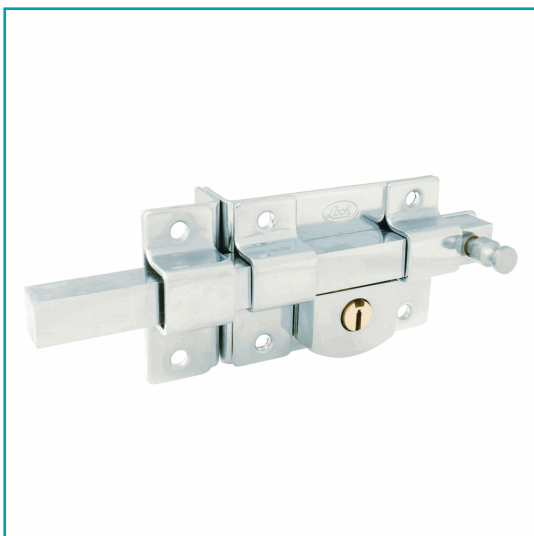

FICHA TÉCNICA

Cerradura Derecha Barra Fija Estándar Cromo Brillante Lock

CÓDIGO:
P1220-L560DCBB

***Nombre:** Cerradura derecha barra fija estándar cromo brillante Lock

Caja Master: 1

Código de Barras: 660731800814

Código de producto: P1220-L560DCBB

EAN o UPC: 660731800814

Fondo (Paquete) cm: 19

Garantía: 1 año

Incluye: Instructivo de instalación, 2 llaves estándar

Largo (Paquete) cm: 23

Marca: Lock

Peso (Kg): 1.028

Tipo: Picaportes y Aldabas

URL de Manual de uso:

<http://medios.urrea.com/catalogo/manuales/L560DCBB.pdf>

INFORMACIÓN ADICIONAL

-Cerradura De Barra Fija Función Derecha Con Llave Estándar Y Acabado Cromo Brillante Lock.. -Para Puertas Abatibles De Metal O Madera.. -Cilindro Fabricado En Latón Sólido. Cerradura Soldable O Atornillable.. -Cilindro De 5 Pernos Para Mayor Protección Contra Ganzúa.. -Cerrojo De Acero En Una Pieza Que Se Acciona Por Ambos Lados Con La Llave. -Acabado: Cromo Brillante

-Tipo De Barra: Fija

Contenido Incluye: Instructivo De Instalación, 2 Llaves Estándar